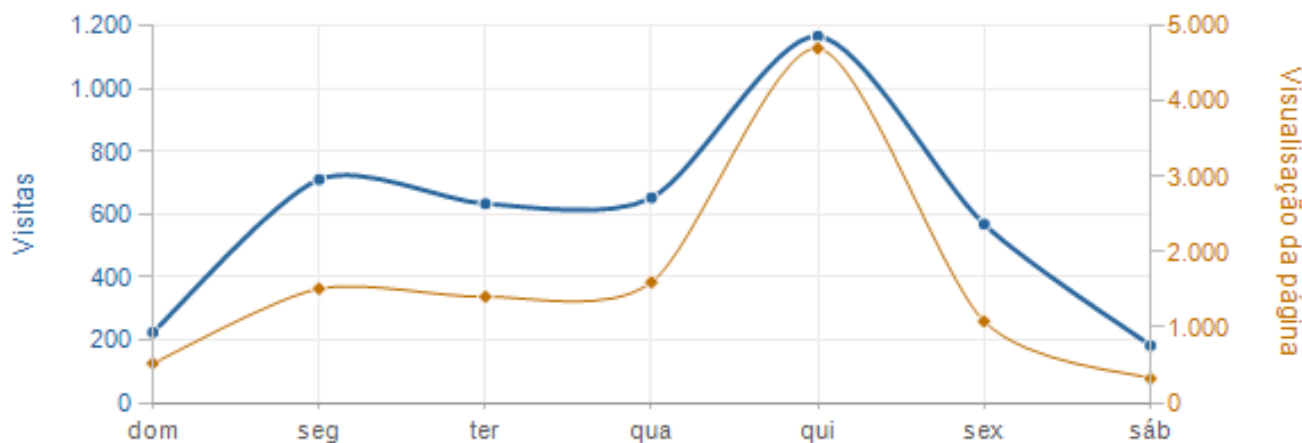

ID	Navegadores	Visualização da página	Visitas	Hits	Bandwidth (MB)
10	Gecko-based	0	9	12	23
11	SeaMonkey	7	7	193	2
12	Blackberry	2	5	61	1
13	Thunderbird	0	4	11	0
14	Netscape	1	3	4	0
15	NetFront	1	1	38	0
Total(is)		11.130	4.135	102.077	1.630
Média(s)		742	275	6.805	109

Totais mensais (adufc.org.br)

Intervalo de datas: 01/01/2012 até 31/01/2012

Mês	Visualização da página	Visitas	Hits	Bandwidth (MB)
janeiro, 2012	11.130	4.135	102.077	1.630
Total(is)	11.130	4.135	102.077	1.630
Média(s)	11.130	4.135	102.077	1.630

Total da semana (adufc.org.br)

Intervalo de datas: 01/01/2012 até 31/01/2012

Dia da semana	Visualização da página	Visitas	Hits	Bandwidth (MB)
domingo	522	224	5.346	83
Total(is)	11.130	4.135	102.077	1.630
Média(s)	1.590	590	14.582	233