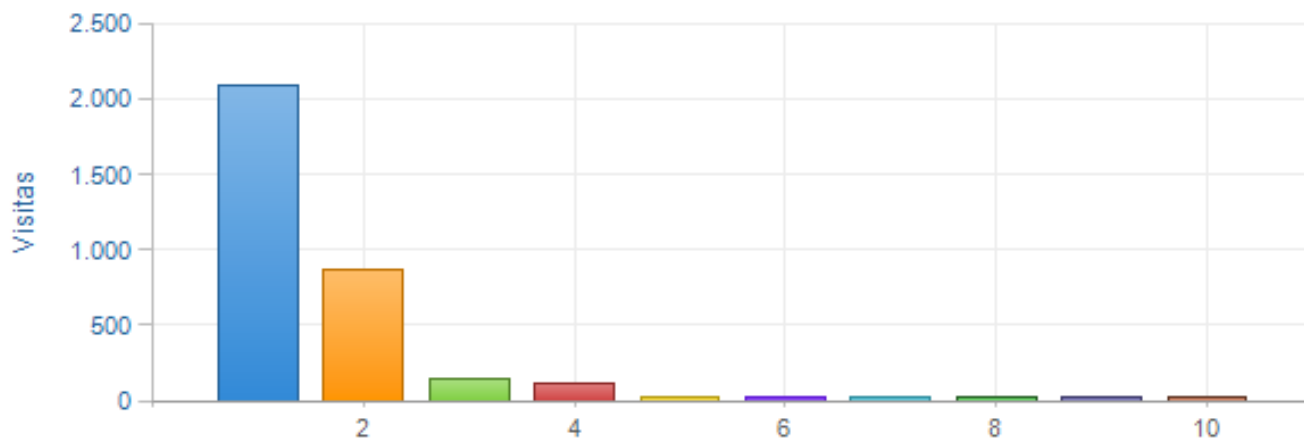

ID	Host	Visitas
1	Nenhuma referência(indicador ou entrada-direta)	2.095
2	www.google.com.br	868
3	www.adufc.org.br	144
4	www.google.com	117
5	proifes.org.br	24
6	www.facebook.com	17
7	36ohk6dgmcd1n-c.c.yom.mail.yahoo.net	16
8	www.casasdeculturaestrangeira.ufc.br	15
9	search.babylon.com	14
10	www.apub.org.br	13
11	by150w.bay150.mail.live.com	10
12	www.srh.ufc.br	9
13	search.conduit.com	7
14	mail.uol.com.br	6
15	www.google.pt	6
16	mail.terra.com.br	5
17	www.ufc.br	5
18	www.prograd.ufc.br	4
19	by161w.bay161.mail.live.com	4
20	www.adufscar.org.br	4
21	mail.ifce.edu.br	4
22	busca.uol.com.br	3
23	br.bing.com	3
24	bl167w.blu167.mail.live.com	3
25	pipl.com	3
Outros itens (52)		64
Total(is)		3.463
Média(s)		44

Páginas de entrada (adufc.org.br)

Intervalo de datas: 01/01/2012 até 31/01/2012