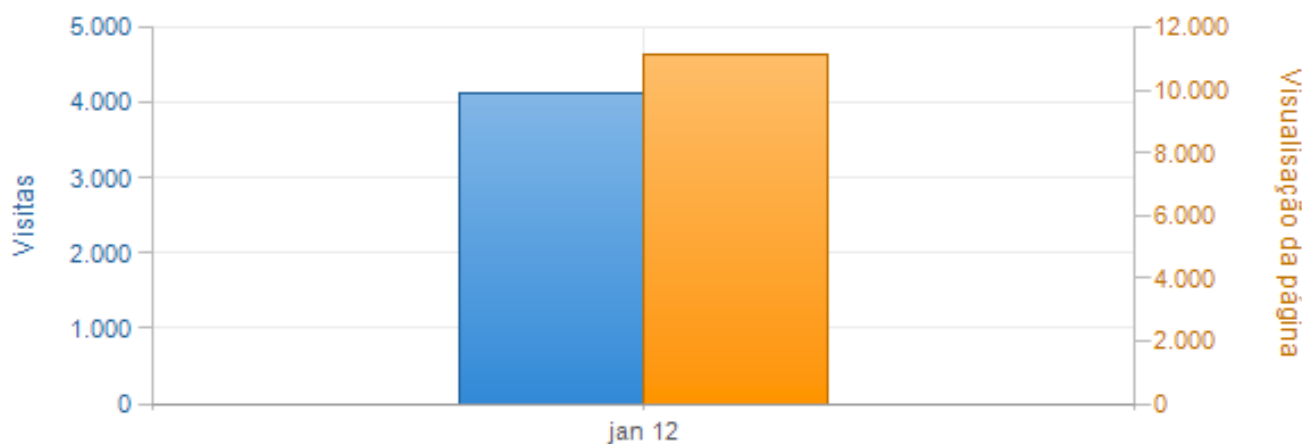

ID	Navegadores	Visualização da página	Visitas	Hits	Bandwidth (MB)
10	Gecko-based	0	9	12	23
11	SeaMonkey	7	7	193	2
12	Blackberry	2	5	61	1
13	Thunderbird	0	4	11	0
14	Netscape	1	3	4	0
15	NetFront	1	1	38	0
Total(is)		11.130	4.135	102.077	1.630
Média(s)		742	275	6.805	109

Totais mensais (adufc.org.br)

Intervalo de datas: 01/01/2012 até 31/01/2012

Mês	Visualização da página	Visitas	Hits	Bandwidth (MB)
janeiro, 2012	11.130	4.135	102.077	1.630
Total(is)	11.130	4.135	102.077	1.630
Média(s)	11.130	4.135	102.077	1.630