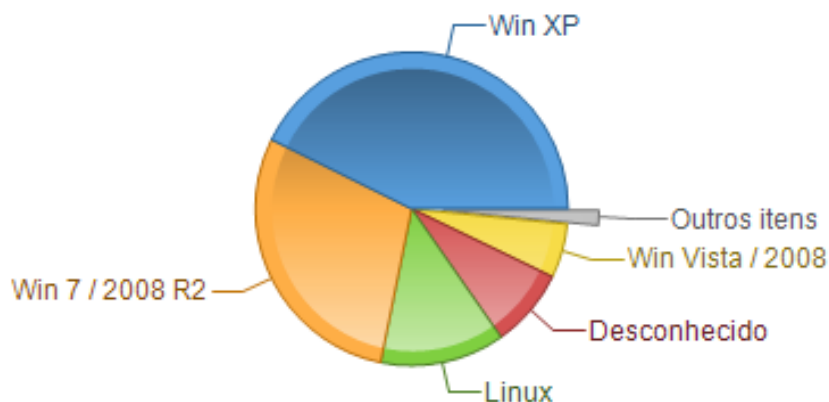

ID	Caminho	Visitas
18	/clipping.asp	10
19	/enviar_amigo.asp /enviar_amigo_int.asp /enviar_amigo.asp	9
20	/default.asp /noticias_detalhes.asp /default.asp	9
21	/diretoria_detalhes.asp	8
22	/clipping_detalhes.asp /clipping.asp /clipping_detalhes.asp	8
23	/default.asp /artigos_detalhes.asp	8
24	/galeria_fotos_detalhes.asp	8
25	/default.asp /noticias_detalhes.asp /default.asp /noticias_detalhes.asp	7
Outros itens (317)		455
Total(is)		3.463
Média(s)		10

Plataformas (adufc.org.br)

Intervalo de datas: 01/01/2012 até 31/01/2012

ID	Plataforma	Visualização da página	Visitas	Hits	Bandwidth (MB)
1	Win XP	5.853	1.636	39.152	563
2	Win 7 / 2008 R2	2.327	1.115	43.067	690
3	Linux	356	494	3.153	41
4	Desconhecido	1.697	312	1.812	44
5	Win Vista / 2008	462	215	7.528	158
6	Google Wireless Transcoder	11	59	80	1
7	Mac OS 10.6	105	52	1.414	20
8	Mac OS X	80	45	2.267	23
9	Nenhum agente de usuário (mascarados)	43	35	61	1
Outros itens (6)		8	8	170	2
Total(is)		11.130	4.135	102.077	1.630
Média(s)		359	133	3.292	53