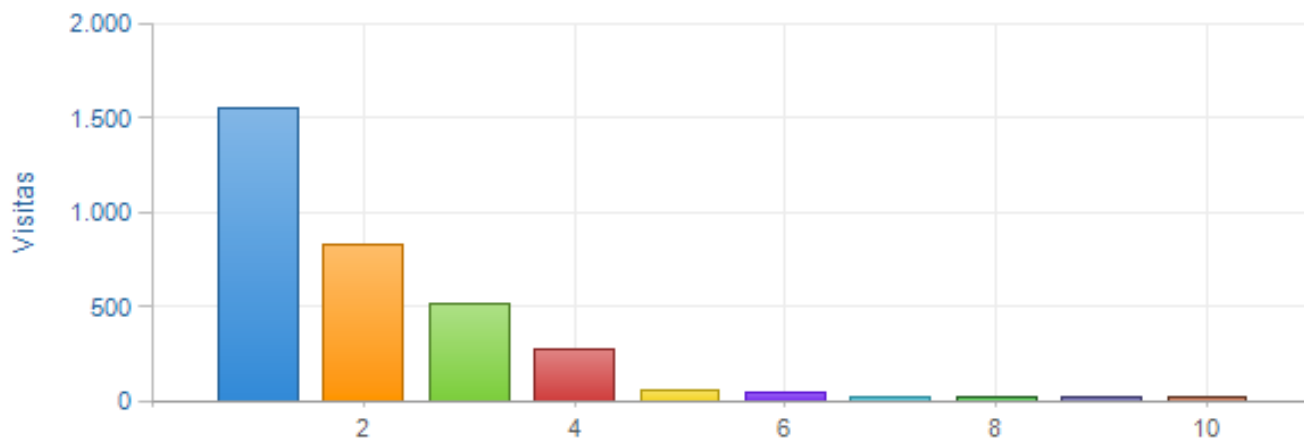

ID	Página	Visitas
1	/Default.asp	1.555
2	/noticias_detalhes.asp	823
3	/clipping_detalhes.asp	512
4	/enviar_amigo.asp	275
5	/clipping.asp	55
6	/artigos_detalhes.asp	39
7	/sistema/Default.asp	22
8	/pagina_simples.asp	20
9	/galeria_fotos.asp	16
10	/enviar_amigo_INT.asp	10
11	/galeria_fotos_detalhes.asp	10
12	/diretoria_detalhes.asp	8
13	/area_restrita_inicial.asp	7
14	/area_restrita_login.asp	7
15	/arquivos/File/	6
16	/arquivos/File	6
17	/noticias.asp	6
18	/fale_conosco.asp	6
19	/videos.asp	6
20	/busca.html	4
21	/sistema	4
22	/sistema/noticias/sisadm_noticias_inserir.asp	4
23	/html/bol070110.html	3
24	/arquivos/File/boletim/bol140611.html	3
25	/arquivos/File/boletim/bol010611.html	3
Outros itens (36)		53
Total(is)		3.463
Média(s)		56

Caminhos (adufc.org.br)

Intervalo de datas: 01/01/2012 até 31/01/2012