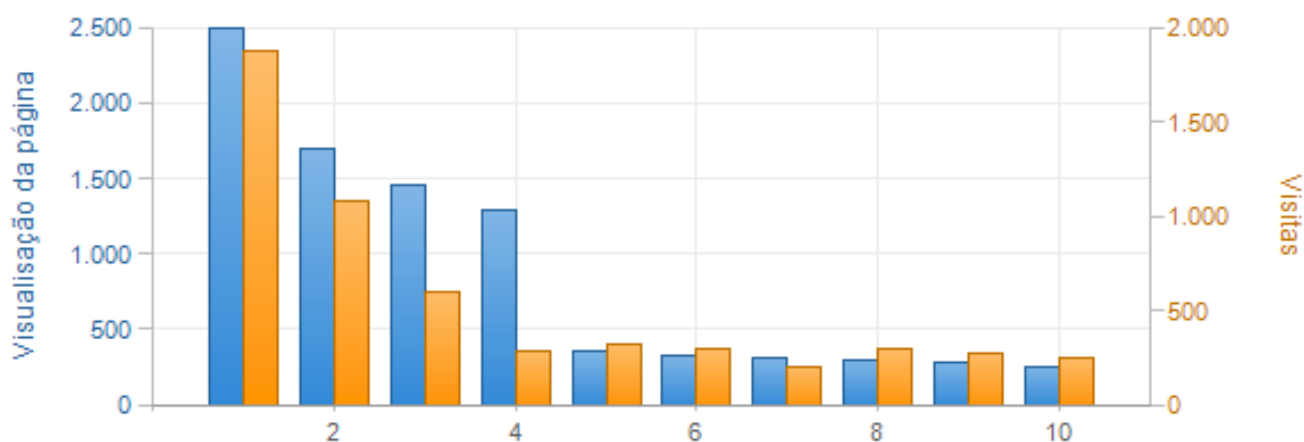

Páginas mais acessadas (adufc.org.br)

Intervalo de datas: 01/01/2012 até 31/01/2012

ID	Página	Visualização da página	Visitas	Bandwidth (MB)
1	/default.asp	2.494	1.880	97
2	/noticias_detalhes.asp	1.693	1.079	38
3	/clipping_detalhes.asp	1.460	603	34
4	/enviar_amigo.asp	1.289	286	29
5	/galeria_fotos.asp	360	324	13
6	/area_restrita_login.asp	323	297	8
7	/pagina_simples.asp	307	197	8
8	/area_restrita_inicial.asp	302	292	0
9	/videos.asp	276	271	6
10	/enviar_amigo_int.asp	254	249	1
11	/clipping.asp	168	89	5
12	/sistema/fckeditor/editor/fckeditor.html	165	27	0
13	/sistema/noticias/sisadm_noticias.asp	129	35	5
14	/sistema/noticias/sisadm_noticias_inserir.asp	122	24	1
15	/sistema/default.asp	88	51	0
16	/fale_conosco.asp	73	63	2
17	/artigos_detalhes.asp	71	67	13
18	/noticias.asp	67	28	2
19	/galeria_fotos_detalhes.asp	67	38	2
20	/sistema/noticias/sisadm_noticias_editar.asp	63	18	1
21	/busca.asp	54	28	1
22	/busca_int.asp	51	30	1
23	/diretoria.asp	36	32	1
24	/busca.html	34	32	0
25	/sistema/sis_adm.asp	32	31	0
Outros itens (203)		1.152		7
Total(is)		11.130		273
Média(s)		48		1

Dia da semana	Visualização da página	Visitas	Hits	Bandwidth (MB)
segunda-feira	1.511	710	19.137	350
terça-feira	1.403	633	17.946	309
quarta-feira	1.599	652	17.294	276
quinta-feira	4.696	1.166	26.142	390
sexta-feira	1.079	568	12.473	169
sábado	320	182	3.739	55
Total(is)	11.130	4.135	102.077	1.630
Média(s)	1.590	590	14.582	233