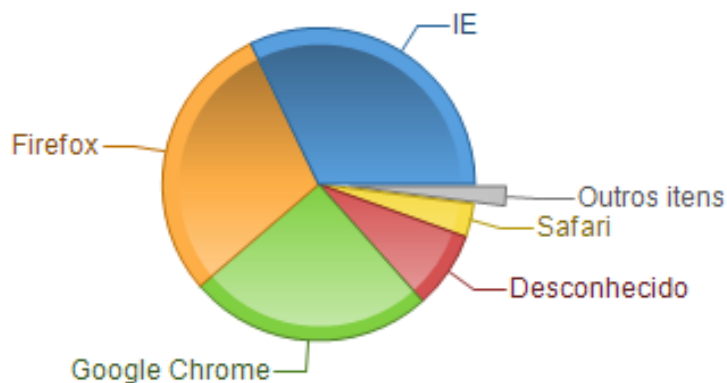

ID	Plataforma	Visualização da página	Visitas	Hits	Bandwidth (MB)
10	iPhone	34	27	759	7
11	iPad	42	21	873	24
12	Chromium OS	19	21	26	0
13	Android 2	6	12	157	1
14	Win 2003	11	12	55	1
15	Win 2000	16	11	28	2
16	iPhone OS 4	14	10	443	12
17	iPad OS 4	9	9	256	4
18	Win	4	9	14	24
19	Android	9	6	201	7
20	Mac OS 10.5	1	5	41	0
21	iPad OS 3.2.1	4	5	121	2
22	Win NT	10	5	85	1
23	BlackBerry Curve 8500	2	5	61	1
24	Android 2.2	5	4	178	2
25	Symbian 9	2	2	75	1
Outros itens (6)		8	8	170	2
Total(is)		11.130	4.135	102.077	1.630
Média(s)		359	133	3.292	53

Navegadores (adufc.org.br)

Intervalo de datas: 01/01/2012 até 31/01/2012

ID	Navegadores	Visualização da página	Visitas	Hits	Bandwidth (MB)
1	IE	3.211	1.301	37.810	488
2	Firefox	3.886	1.179	31.148	578
3	Google Chrome	1.285	1.024	24.210	386
4	Desconhecido	1.719	322	1.797	48
5	Safari	222	140	5.637	85
6	Opera	732	81	886	18
7	Nenhum agente de usuário (mascarados)	43	35	61	1
8	Microsoft Office	12	13	18	0
9	Konqueror	9	11	191	2
Total(is)		11.130	4.135	102.077	1.630
Média(s)		742	275	6.805	109