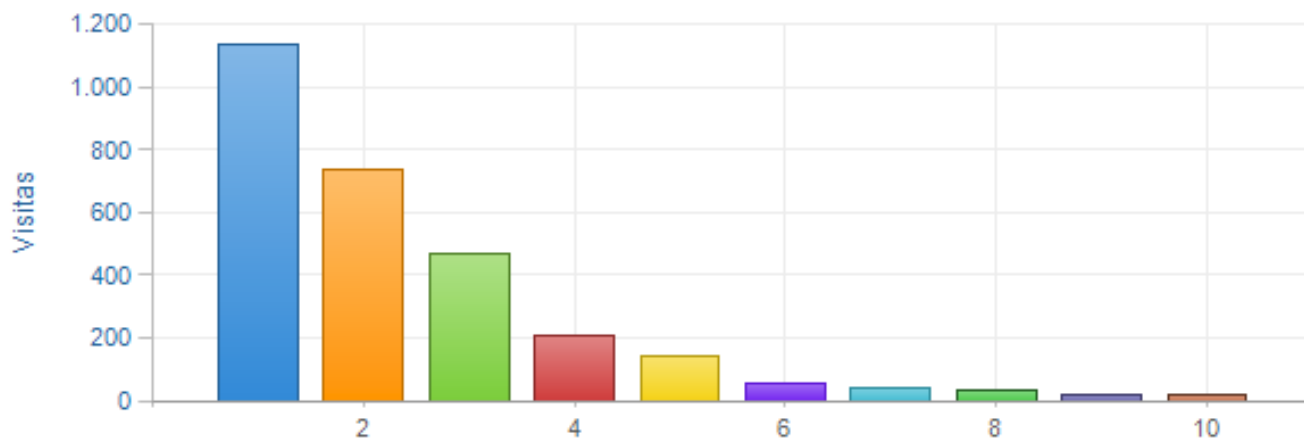

ID	Caminho	Visitas
1	/default.asp	1.136
2	/noticias_detalhes.asp	737
3	/clipping_detalhes.asp	470
4	/enviar_amigo.asp /enviar_amigo_int.asp /enviar_amigo.asp /default.asp /area_restrita_inicial.asp /area_restrita_login.asp /videos.asp /galeria_fotos.asp	209
5	/default.asp /noticias_detalhes.asp	141
6	/default.asp /pagina_simples.asp	54
7	/clipping.asp /clipping_detalhes.asp	43
8	/artigos_detalhes.asp	33
9	/enviar_amigo.asp	20
10	/noticias_detalhes.asp /pagina_simples.asp	16
11	/sistema/default.asp /default.asp	15
12	/pagina_simples.asp	12
13	/default.asp /noticias_detalhes.asp /pagina_simples.asp	12
14	/noticias_detalhes.asp /default.asp	11
15	/galeria_fotos.asp	11
16	/enviar_amigo.asp /default.asp /area_restrita_inicial.asp /area_restrita_login.asp /videos.asp /galeria_fotos.asp	11
17	/default.asp /fale_conosco.asp	10
Outros itens (317)		455
Total(is)		3.463
Média(s)		10